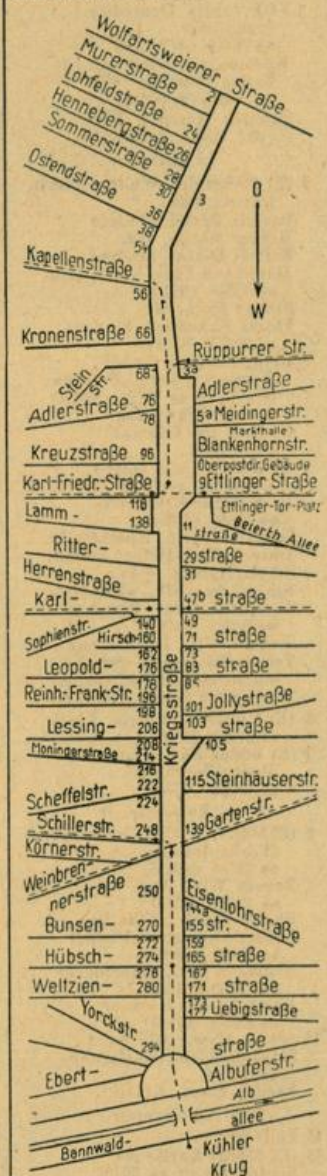

- 3 (E) Deutsche Bundesbahn
  Güterabfertigung Haupt-
  güterbfh. ↔ 60258
  Aml. Güterbestätterei,
  Eugen v. Steffelin ↔ 896272
  + Ruppurrer Str. +
- 3a(E) *Töpfer Olga,
  Riefstahlstr. 6
  Färberei Printz GmbH.,
  Annahmest. ↔ 64706
  Gapp Benedikt, VerwO Sekr.
  Gerth Karl, Uhrengesch.
  ↔ 64633
  Habel Wlh., OstInsp. iR.
  Hartmann Luise, We.
  Hanselmann Fr., Hutgesch.
  ↔ 64604
  Kerber Frdr., O Lokf.
  Klein Rolf, KfzHandw.
  Körner Heinz, Zahnarzt
  (Wohnung)
  Körner Wlt., HdlsBevollm.
  Kornmüller Karl, TeilMechan.
  ↔ 61279
  Kuck Alfred, VerwAng. iR.
  Lünen Friedel, TextilwGesch.
  Schlehuber Kurt, techn.Ang.
  Schönbad Leopoldine, Frau
  Scholten Ludger,
  D u. HSchneiderei ↔ 64240
  Stapf Dieter, Friseur
  Stapf Hugo, D. u. HSalon
  (Fil.) ↔ 64796
- 5 (E) Glöckler Gottlob,
  Polstermöbel ↔ 64400
  Bauer Karl vom, Kfm.
  Bauer Liselotte, Frau
  Glöckler Gottlob, TapezM.
  Glöckler Paul, Geschlnh.
  ↔ 64400
  Hörrle Hans, Sportgesch.,
  Tabakw. ↔ 64537
  Jäger Wlh., kfmAng.
  Keppner Otto, Schlosser
  Kuschfeldt Horst, Arbeiter
  Ritzrau Heinz, Kfm.
  Schaaf Elisab., Frau ↔ 64125
  Thieme Karl, Rentner
  Vogel Alfr., techn.Zeichner
  Weiß Frdr., Pförtner
  Willeke Eberh., Radiotech.
- 5a(E) *Stadt Karlsruhe
  Remppert Rud., Tankstelle
  ↔ 51625
  Windecker Hugo, Ing.,
  HdlsVertr. ↔ * 60347 (Büro)
  + Adlerstr. +

Nr. Linke Seite

- 5c(E) *Mieter- u. Bauverein
  Karlsruhe eGmbH.,
  Ettlinger Str. 3
  (Hvw.: Emil Speck,
  Meidingerstr. 13)
  Bender Amalie, We.
  Bender Erich, JustAng.
  ↔ 61758
  Black Jobs., Krafft.
  Braun Willi, Kfm. ↔ 63048
  Burger Otto, BkAng.
  Gorenflo Frdr., VBeamt.
  Kannmacher Marianna, We.
  Krebs Wlt., BehAng.
  Kukling Minna, We.
  Neis Lydia, We.
  Semmler Eugen, ElMonteur
  Semmler Rudi, Werkzeugm.
- 5d(E) u. Hvw.: wie Nr. 5c
  Bautzmann Hildeg., Frau
  Engel Wlh., BbOlinsp.
  Fritz Marie, We.
  Gabel Rosa, We.
  Holl Elisab., VerwAng.
  ↔ 61155
  Küchlin Karl, VBeamter
  Kühn Jacobine, Frau

VOLKSBANK KARLSRUHE
e. G. m. b. H.

Hauptgeschäft: Marktplatz, Ruf * 26991 - Zweigstellen im Stadt- und Landkreis