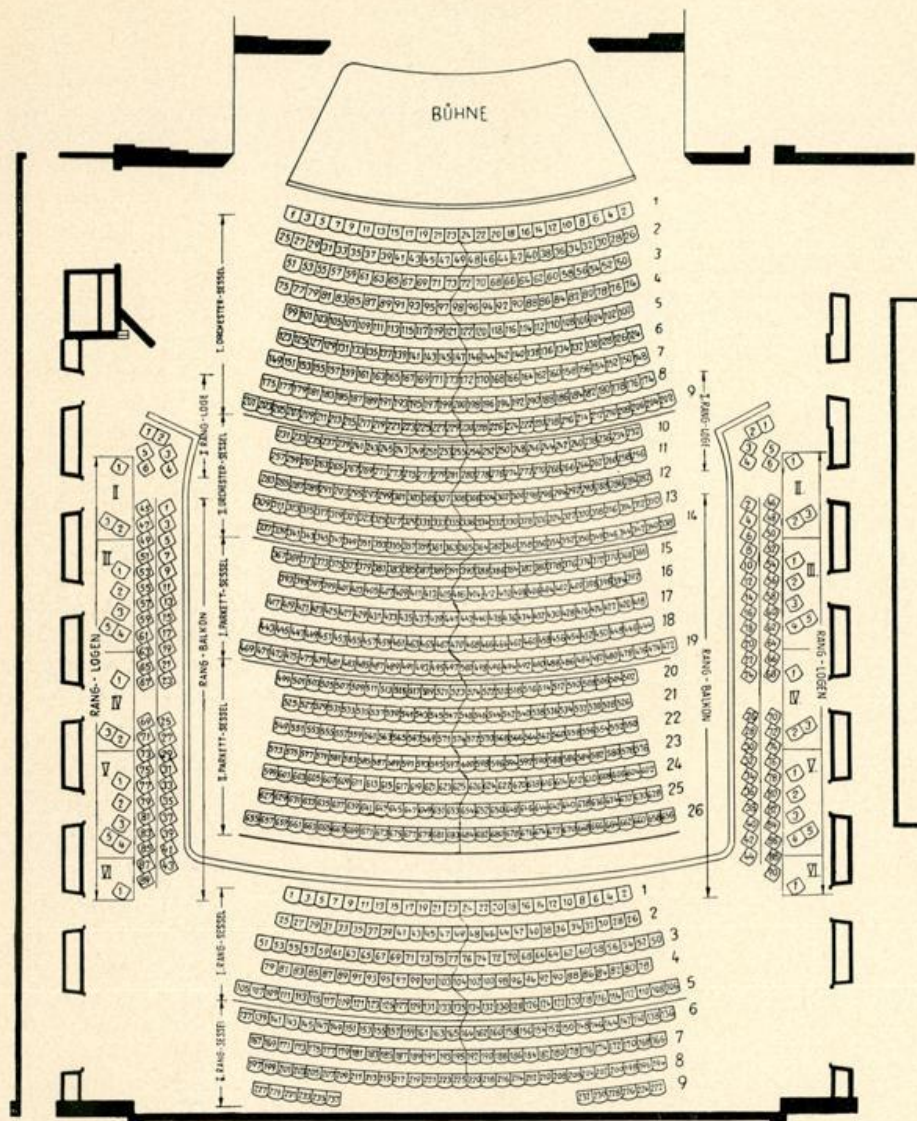

Badische Landesbibliothek Karlsruhe

Digitale Sammlung der Badischen Landesbibliothek Karlsruhe

Badisches Staatstheater Karlsruhe - Grosses Haus

[urn:nbn:de:bsz:31-219097](https://nbn-resolving.org/urn:nbn:de:bsz:31-219097)

BADISCHES STAATSTHEATER KARLSRUHE

GROSSES HAUS

Oper · Operette · Schauspiel · Ballett · Symphoniekonzerte · Studio „die probebühne“

SPIELZEIT SEPTEMBER BIS JULI

PREISE DER SPIELZEIT 1965/66
(einschl. DM -10 Kulturabgabe pro Karte)

GROSSES HAUS			Premieren ab 1965/66	KLEINES HAUS			Für Premieren im Kleinen Haus keine höheren Preise
Platzgattung	Reihe	Kassenpreise DM		Platzgattung	Reihe	Kassenpreise DM	
I. Orchester-Sessel	1-5	12.-	14.-	I. Orchester-Sessel	1-5	9,50	
I. Orchester-Sessel	6-9	11.-	13.-	I. Orchester-Sessel	6-9	9.-	
II. Orchester-Sessel	10-14	10.-	12.-	II. Orchester-Sessel	10-14	8,50	
I. Parkett-Sessel	15-19	8,50	10.-	I. Parkett-Sessel	15-19	7,50	
II. Parkett-Sessel	20-23	7,50	8,50	II. Parkett-Sessel	20-23	6.-	
II. Parkett-Sessel	24-26	6.-	7,50	II. Parkett-Sessel	24	5.-	
I. Rang-Sessel	1-3	8.-	9.-	Logen I-V		6.-	
I. Rang-Sessel	4+5	7,50	8.-	I. Rang-Sessel	1-3	6,50	
II. Rang-Sessel	6	6.-	7.-	I. Rang-Sessel	4+5	5.-	
II. Rang-Sessel	7	6.-	6,50	II. Rang-Sessel	6	4.-	
II. Rang-Sessel	8+9	5,50	6.-	II. Rang-Sessel	7	2,80	
Rang-Balkon	1	5.-	5.-				
Rang-Balkon	2	4.-	4.-				
Rang-Loge I		8.-	9.-				
Rang-Logen II-VI		2,80	2,80				