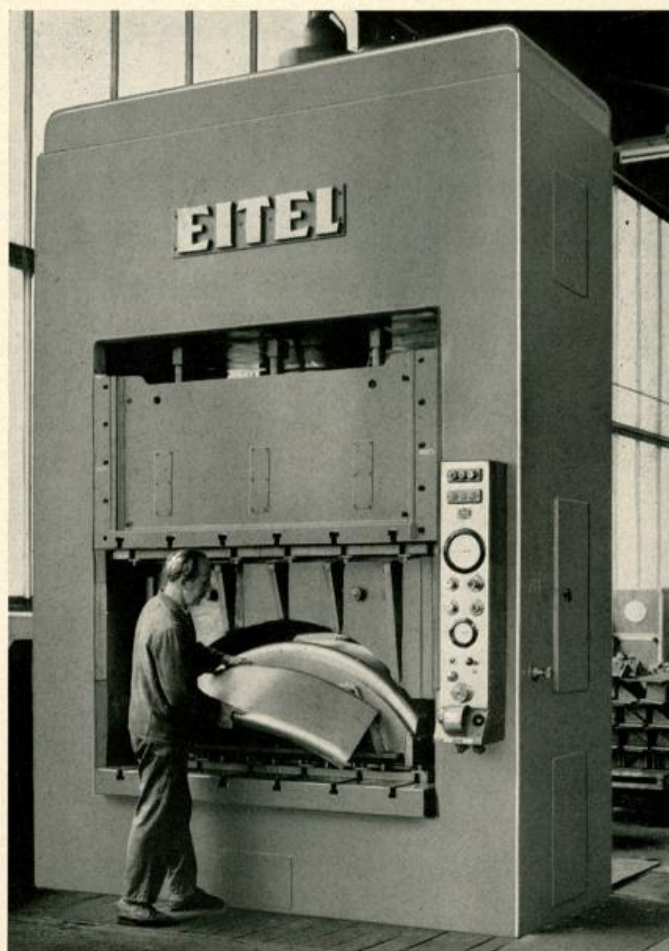

EITEL
PRESSEN

Doppelständer-Tiefziehpresse, 200 t Druckleistung, eingerichtet zum Ziehen von Schlepper-Kotflügel

Ölhydraulische Pressen

für die Auto-Industrie
Motoren-Fertigung
Hausgeräte-Fabrikation
Metallwaren-Fabrikation

Wir liefern:

Tischpressen
Einständerpressen
Tiefziehpressen
Richtpressen
Waagrecht-Pressen
Sondermaschinen mit
Transfereinrichtungen

EITEL KG · Karlsruhe-West