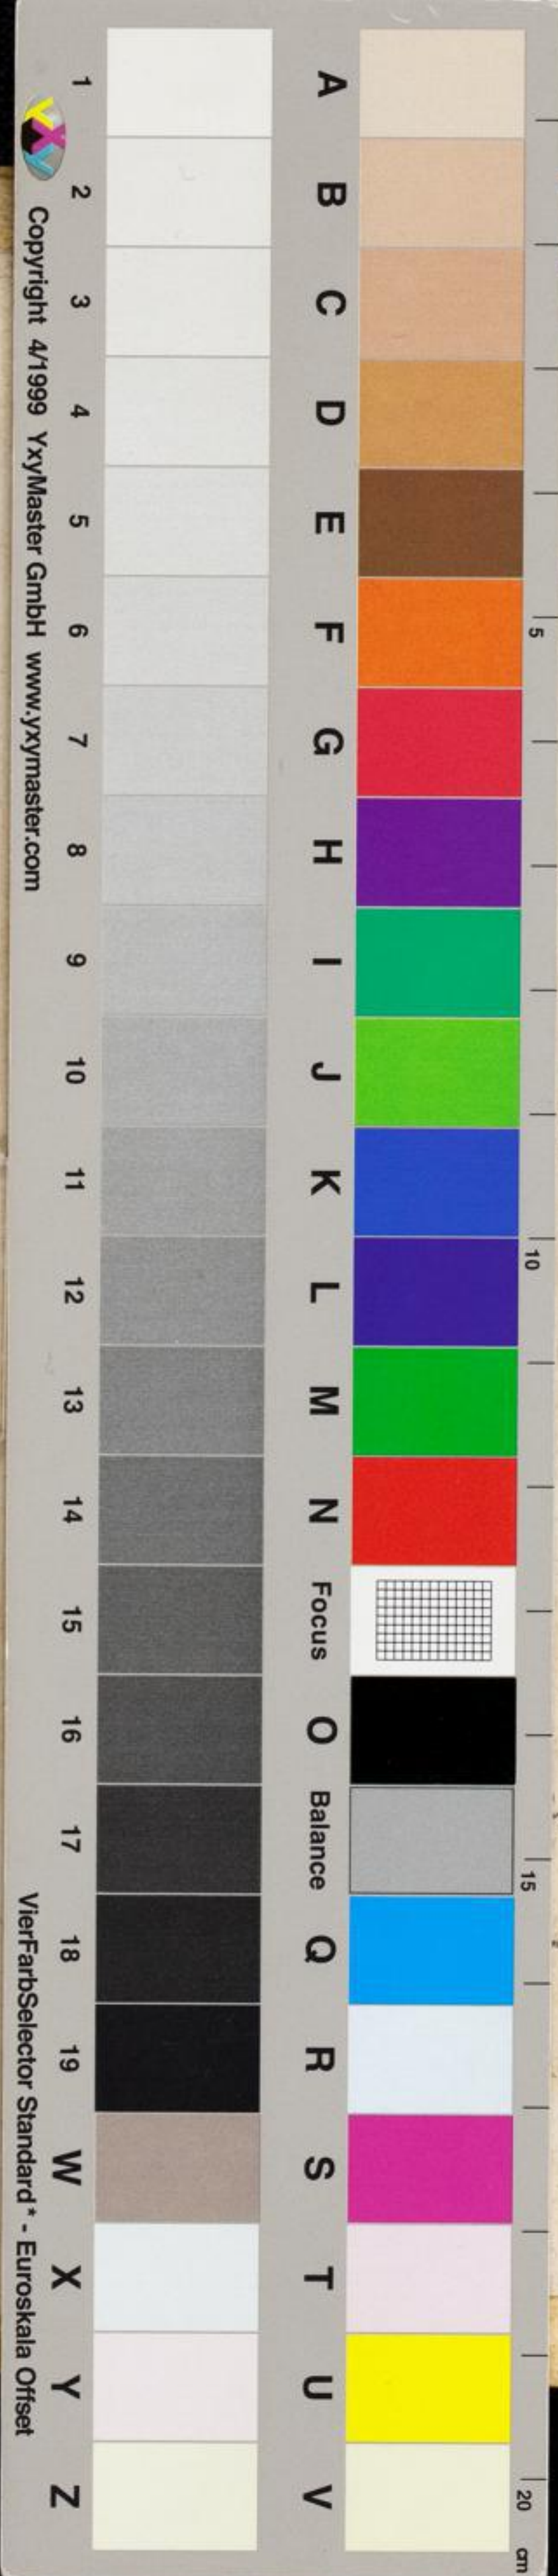

Badische Landesbibliothek Karlsruhe

Digitale Sammlung der Badischen Landesbibliothek Karlsruhe

Diurnale, pars hiemalis - Cod. St. Peter perg. 34 a

Nürnberg, [1519]

Maßstab/Farbkeil

[urn:nbn:de:bsz:31-28145](https://nbn-resolving.org/urn:nbn:de:bsz:31-28145)

French

1 2 3 4 5 6 7 8 9 10 11 12 13 14 15 16 17 18 19 20
Copyright 4/1999 YxyMaster GmbH www.yxymaster.com

VierFarbSelector Standard* - Euroskala Offset