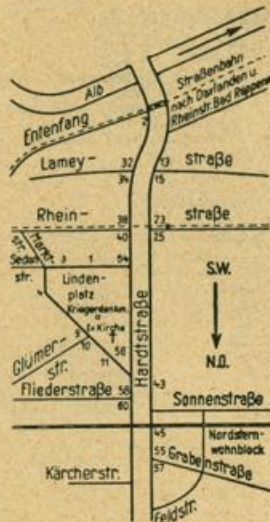

## Hardtstraße

Stadtplan H 8

Beginnt am Stadtteil Grünwin-  
kel bei der Altbücke u. zieht  
in nördl. Richtung bis zur  
Kärderstr.

Linke Seite

+ Vogesenstr +  
+ Bahnübergang +

- 1 Δ \*Stadt Karlsruhe  
Hardtschule I  
(Volksschule) ☒
- 3 Δ wie Nr 1  
Hardtschule II  
(Volksschule) ☒  
Dimpfel Eugen sen HausM  
Fischer Aug HausM  
Lulay Elise Frau  
Merkel Rudolf Schmied
- 5 Δ wie Nr 1  
Nicht bewohnt
- 7 Δ wie Nr 1  
Fritsch Max sen städtArb  
Fritsch Max jun  
Vulkaniseur  
Fritsch Willi Former  
Ganz Karolina We  
Heger Rob Gipser  
Mayer Manfred Arbeiter